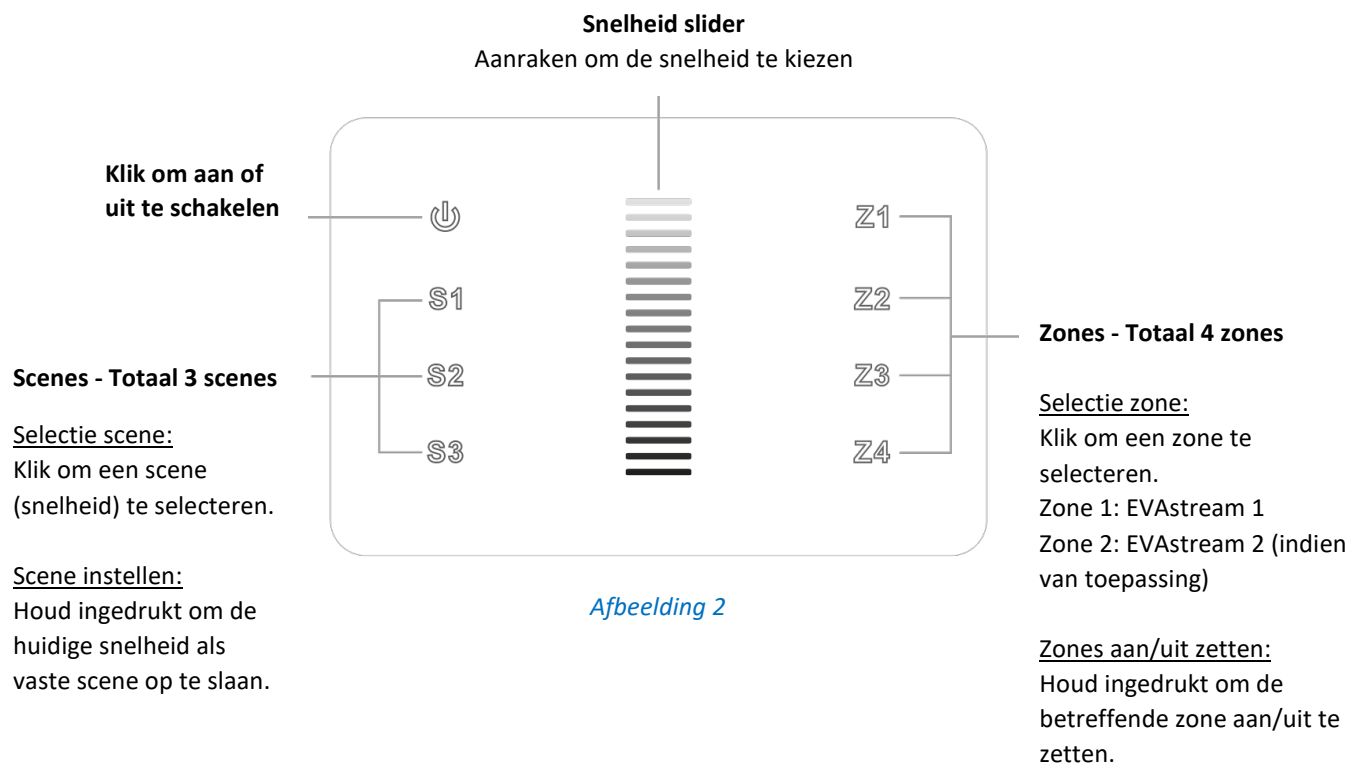

DMX Controller EC1 voor EVAstream

De stroomsnelheid van de EVAstream is traploos regelbaar met de DMX controller (Type: EVA EC1):

Afbeelding 1

Afbeelding 2