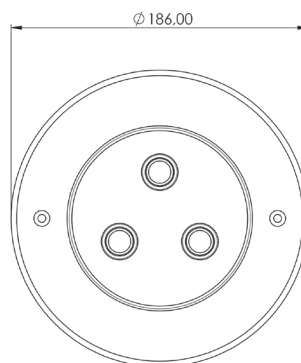

# EVA Piezo3 | 3-knops Piëzo bedieningspaneel

Bediening EVAstream en/of onderwaterverlichting vanuit bassin

Met de EVA Piezo3 bediening kunt u zowel de EVAstream als onderwaterverlichting eenvoudig bedienen vanuit het water. Kies een training met meekleurende verlichting voor de complete beleving!

Bedieningspaneel SP-PIEZO3-W

Bedieningspaneel SP-PIEZO3-A

Bedieningspaneel met inbouwuis EVA-AA-09

## EVA Piezo3 bedieningspaneel

Product codes	SP-PIEZO3-A (antraciet) SP-PIEZO3-W (wit)
Afmetingen	Diameter: $\varnothing$ 186 mm    Diepte: 33 mm
Materiaalopties	Luxe design ABS in wit of antraciet
Kabeltype	1x 12x 0,34mm <sup>2</sup>
Kabellengte	Standaard kabellengte 10 meter
IP waarde	IPX8
Accessoires	Inbouwuis (EVA-AA-09) en aansturing (SP-PIEZO-PSU-ADV) dienen afzonderlijk besteld te worden