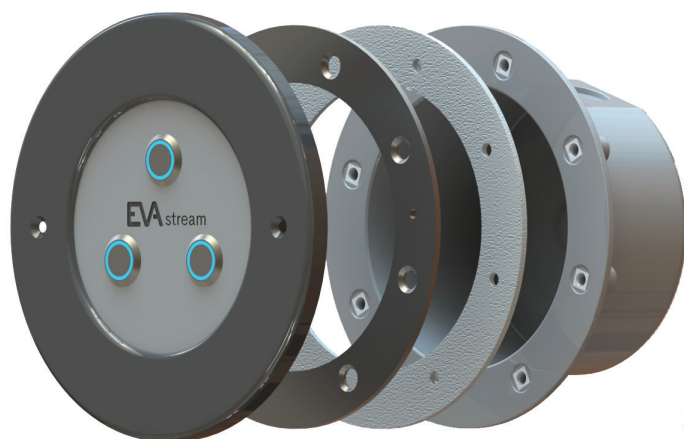

# EVA Piezo3 | 3-knops Piëzo bedieningspaneel

Bediening EVAstream en/of onderwaterverlichting vanuit bassin

Met de EVA Piezo3 bediening kunt u zowel de EVAstream als onderwaterverlichting eenvoudig bedienen vanuit het water. Kies een training met meekleurende verlichting voor de complete beleving!

Bedieningspaneel SP-PIEZO3-W

Bedieningspaneel SP-PIEZO3-A

Bedieningspaneel met inbouwuis EVA-AA-09

## EVA Piezo3 bedieningspaneel

Product codes	SP-PIEZO3-A (antraciet) SP-PIEZO3-W (wit)
Afmetingen	Diameter: $\varnothing$ 186 mm    Diepte: 33 mm
Materiaalopties	Luxe design ABS in wit of antraciet
Kabeltype	1x 12x 0,34mm <sup>2</sup>
Kabellengte	Standaard kabellengte 10 meter
IP waarde	IPX8
Accessoires	Inbouwuis (EVA-AA-09) en aansturing (SP-PIEZO-PSU-ADV) dienen afzonderlijk besteld te worden