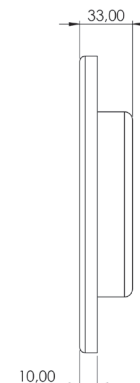

# EVA Piezo3 | 3-knops Piëzo bedieningspaneel

Bediening EVAstream en/of onderwaterverlichting vanuit bassin

Met de EVA Piezo3 bediening kunt u zowel de EVAstream als onderwaterverlichting eenvoudig bedienen vanuit het water. Kies een training met meekleurende verlichting voor de complete beleving!

Bedieningspaneel SP-PIEZO3-W

Bedieningspaneel SP-PIEZO3-A

Bedieningspaneel met inbouwuis EVA-AA-09

## EVA Piezo3 bedieningspaneel

Product codes	SP-PIEZO3-A (antraciet) SP-PIEZO3-W (wit)
Afmetingen	Diameter: $\varnothing$ 186 mm    Diepte: 33 mm
Materiaalopties	Luxe design ABS in wit of antraciet
Kabeltype	1x 12x 0,34mm <sup>2</sup>
Kabellengte	Standaard kabellengte 10 meter
IP waarde	IPX8
Accessoires	Inbouwuis (EVA-AA-09) en aansturing (SP-PIEZO-PSU-ADV) dienen afzonderlijk besteld te worden