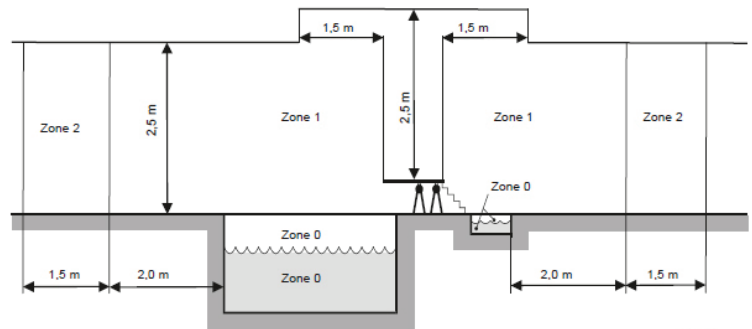

>> Voedingkast Hydra 20W Mono

>> Voedingkast Hydra 20W RGBW, Hydra 40W Mono en Hydra 40W RGBW

>> Zwembad zones als gespecificeerd in Internationale standaard IEC 60364-7-702

	EVA Hydra 20 (Mono/RGBW)	EVA Hydra 40 (Mono/RGBW)
Type armatuur	IP67 LED Spotlight (IP68 op aanvraag)	IP67 LED Spotlight (IP68 op aanvraag)
Geschikt voor zwembad zone volgens IEC 60364-7-702	Armatuur in zone 1 of 2, voeding in zone 2	Armatuur in zone 1 of 2, voeding in zone 2
Toepassingen	Toepassing binnen en buiten. Spotlight in zwembaden, sportaccommodaties, scheepsdokken, winkels, showrooms, aanlichten van gebouwen	Toepassing binnen en buiten. Spotlight in zwembaden, sportaccommodaties, scheepsdokken, winkels, showrooms, aanlichten van gebouwen
Materiaal	Blank geanodiseerd aluminium Zwart geanodiseerd aluminium (tegen meerprijs)	Blank geanodiseerd aluminium Zwart geanodiseerd aluminium (tegen meerprijs)
Max. energieverbruik systeem	20W constante output (10% tolerantie) - IPC	40W constante output (10% tolerantie) - IPC
Type LEDs	6x RGBW high-power multi chip LEDs	12x RGBW high-power multi chip LEDs
Lumen efficacy systeem 6500K	110 Lm/W	110 Lm/W
Kleurtemperaturen	Vaste lichtkleur (Mono) of meerkleurig (RGBW): <ul style="list-style-type: none"> • Monokleur spotlight: lichtkleur te bepalen door aansluiting van de bedrading, opties: wit, blauw, sky blue (lichtblauw), groen, mediterranean blue (groen blauw) of rood • RGBW meerkleurige spotlight: verkrijgbaar in 2 versies: RGBW met 6500K daylight white of RGBWW met 2700K warm white licht 	Vaste lichtkleur (Mono) of meerkleurig (RGBW): <ul style="list-style-type: none"> • Monokleur spotlight: lichtkleur te bepalen door aansluiting van de bedrading, opties: wit, blauw, sky blue (lichtblauw), groen, mediterranean blue (groen blauw) of rood • RGBW meerkleurige spotlight: verkrijgbaar in 2 versies: RGBW met 6500K daylight white of RGBWW met 2700K warm white licht
Stralingshoek	Extra-narrow (17°), narrow (37°) of wide (60°)	Extra-narrow (17°), narrow (37°) of wide (60°)
Max. omgevingstemperatuur	40°C	40°C
Diameter	∅ 118 mm, heatsink: ∅ 120 mm	∅ 118 mm, heatsink: ∅ 120 mm
Diepte armatuur	113 mm	113 mm
Kabellengte armatuur	10m (7 aderig, waarvan 1x1.0mm ² , 4x0.5mm ² en 2x0.25mm ²)	10m (7 aderig, waarvan 1x1.0mm ² , 4x0.5mm ² en 2x0.25mm ²)
Driver input/output	100-240 Vac / 24Vdc	100-240 Vac / 24Vdc
Aansturingstechniek	Mono: 1-10Vdc RGBW: DMX 512	Mono: 1-10Vdc RGBW: DMX 512
Max. kabel lengte	100m (7x2,5mm ²)	100m (7x2,5mm ²)
Omgevingstemp. voedingkast	-20°C tot +40°C	-20°C tot +40°C
Type voedingkast	IP65	IP65
Beveiligingen	Kortsluiting, overload, overvoltage, SELV equiv., Class 2 output, dubbel geïsoleerd	Kortsluiting, overload, overvoltage, SELV equiv., Class 2 output, dubbel geïsoleerd
Garantie	4 jaar	4 jaar