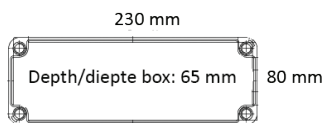

>> Voedingkast Hydra 20W Mono

>> Voedingkast Hydra 20W RGBW, Hydra 40W Mono en Hydra 40W RGBW

>> Zwembad zones als gespecificeerd in Internationale standaard IEC 60364-7-702

	EVA Hydra 20 (Mono/RGBW)	EVA Hydra 40 (Mono/RGBW)
Type armatuur	IP67 LED Spotlight (IP68 op aanvraag)	IP67 LED Spotlight (IP68 op aanvraag)
Geschikt voor zwembad zone volgens IEC 60364-7-702	Armatuur in zone 1 of 2, voeding in zone 2	Armatuur in zone 1 of 2, voeding in zone 2
Toepassingen	Toepassing binnen en buiten. Spotlight in zwembaden, sportaccommodaties, scheepsdokken, winkels, showrooms, aanlichten van gebouwen	Toepassing binnen en buiten. Spotlight in zwembaden, sportaccommodaties, scheepsdokken, winkels, showrooms, aanlichten van gebouwen
Materiaal	Blank geanodiseerd aluminium Zwart geanodiseerd aluminium (tegen meerprijs)	Blank geanodiseerd aluminium Zwart geanodiseerd aluminium (tegen meerprijs)
Max. energieverbruik systeem	20W constante output (10% tolerantie) - IPC	40W constante output (10% tolerantie) - IPC
Type LEDs	6x RGBW high-power multi chip LEDs	12x RGBW high-power multi chip LEDs
Lumen efficacy systeem 6500K	110 Lm/W	110 Lm/W
Kleurtemperaturen	Vaste lichtkleur (Mono) of meerkleurig (RGBW): <ul style="list-style-type: none"> • Monokleur spotlight: lichtkleur te bepalen door aansluiting van de bedrading, opties: wit, blauw, sky blue (lichtblauw), groen, mediterranean blue (groen blauw) of rood • RGBW meerkleurige spotlight: verkrijgbaar in 2 versies: RGBW met 6500K daylight white of RGBWW met 2700K warm white licht 	Vaste lichtkleur (Mono) of meerkleurig (RGBW): <ul style="list-style-type: none"> • Monokleur spotlight: lichtkleur te bepalen door aansluiting van de bedrading, opties: wit, blauw, sky blue (lichtblauw), groen, mediterranean blue (groen blauw) of rood • RGBW meerkleurige spotlight: verkrijgbaar in 2 versies: RGBW met 6500K daylight white of RGBWW met 2700K warm white licht
Stralingshoek	Extra-narrow (17°), narrow (37°) of wide (60°)	Extra-narrow (17°), narrow (37°) of wide (60°)
Max. omgevingstemperatuur	40°C	40°C
Diameter	∅ 118 mm, heatsink: ∅ 120 mm	∅ 118 mm, heatsink: ∅ 120 mm
Diepte armatuur	113 mm	113 mm
Kabellengte armatuur	10m (7 aderig, waarvan 1x1.0mm ² , 4x0.5mm ² en 2x0.25mm ²)	10m (7 aderig, waarvan 1x1.0mm ² , 4x0.5mm ² en 2x0.25mm ²)
Driver input/output	100-240 Vac / 24Vdc	100-240 Vac / 24Vdc
Aansturingstechniek	Mono: 1-10Vdc RGBW: DMX 512	Mono: 1-10Vdc RGBW: DMX 512
Max. kabel lengte	100m (7x2,5mm ²)	100m (7x2,5mm ²)
Omgevingstemp. voedingkast	-20°C tot +40°C	-20°C tot +40°C
Type voedingkast	IP65	IP65
Beveiligingen	Kortsluiting, overload, overvoltage, SELV equiv., Class 2 output, dubbel geïsoleerd	Kortsluiting, overload, overvoltage, SELV equiv., Class 2 output, dubbel geïsoleerd
Garantie	4 jaar	4 jaar