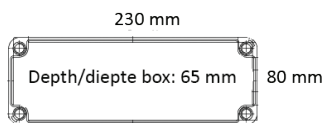

>> Voedingkast Hydra 20W Mono

>> Voedingkast Hydra 20W RGBW, Hydra 40W Mono en Hydra 40W RGBW

>> Zwembad zones als gespecificeerd in Internationale standaard IEC 60364-7-702

	<b>EVA Hydra 20 (Mono/RGBW)</b>	<b>EVA Hydra 40 (Mono/RGBW)</b>
Type armatuur	IP67 LED Spotlight (IP68 op aanvraag)	IP67 LED Spotlight (IP68 op aanvraag)
Geschikt voor zwembad zone volgens IEC 60364-7-702	Armatuur in zone 1 of 2, voeding in zone 2	Armatuur in zone 1 of 2, voeding in zone 2
Toepassingen	Toepassing binnen en buiten. Spotlight in zwembaden, sportaccommodaties, scheepsdokken, winkels, showrooms, aanlichten van gebouwen	Toepassing binnen en buiten. Spotlight in zwembaden, sportaccommodaties, scheepsdokken, winkels, showrooms, aanlichten van gebouwen
Materiaal	Blank geanodiseerd aluminium Zwart geanodiseerd aluminium (tegen meerprijs)	Blank geanodiseerd aluminium Zwart geanodiseerd aluminium (tegen meerprijs)
Max. energieverbruik systeem	20W constante output (10% tolerantie) - IPC	40W constante output (10% tolerantie) - IPC
Type LEDs	6x RGBW high-power multi chip LEDs	12x RGBW high-power multi chip LEDs
Lumen efficacy systeem 6500K	110 Lm/W	110 Lm/W
Kleurtemperaturen	Vaste lichtkleur (Mono) of meerkleurig (RGBW): <ul style="list-style-type: none"> <li>• Monokleur spotlight: lichtkleur te bepalen door aansluiting van de bedrading, opties: wit, blauw, sky blue (lichtblauw), groen, mediterranean blue (groen blauw) of rood</li> <li>• RGBW meerkleurige spotlight: verkrijgbaar in 2 versies: RGBW met 6500K daylight white of RGBWW met 2700K warm white licht</li> </ul>	Vaste lichtkleur (Mono) of meerkleurig (RGBW): <ul style="list-style-type: none"> <li>• Monokleur spotlight: lichtkleur te bepalen door aansluiting van de bedrading, opties: wit, blauw, sky blue (lichtblauw), groen, mediterranean blue (groen blauw) of rood</li> <li>• RGBW meerkleurige spotlight: verkrijgbaar in 2 versies: RGBW met 6500K daylight white of RGBWW met 2700K warm white licht</li> </ul>
Stralingshoek	Extra-narrow (17°), narrow (37°) of wide (60°)	Extra-narrow (17°), narrow (37°) of wide (60°)
Max. omgevingstemperatuur	40°C	40°C
Diameter	∅ 118 mm, heatsink: ∅ 120 mm	∅ 118 mm, heatsink: ∅ 120 mm
Diepte armatuur	113 mm	113 mm
Kabellengte armatuur	10m (7 aderig, waarvan 1x1.0mm <sup>2</sup> , 4x0.5mm <sup>2</sup> en 2x0.25mm <sup>2</sup> )	10m (7 aderig, waarvan 1x1.0mm <sup>2</sup> , 4x0.5mm <sup>2</sup> en 2x0.25mm <sup>2</sup> )
Driver input/output	100-240 Vac / 24Vdc	100-240 Vac / 24Vdc
Aansturingstechniek	Mono: 1-10Vdc RGBW: DMX 512	Mono: 1-10Vdc RGBW: DMX 512
Max. kabel lengte	100m (7x2,5mm <sup>2</sup> )	100m (7x2,5mm <sup>2</sup> )
Omgevingstemp. voedingkast	-20°C tot +40°C	-20°C tot +40°C
Type voedingkast	IP65	IP65
Beveiligingen	Kortsluiting, overload, overvoltage, SELV equiv., Class 2 output, dubbel geïsoleerd	Kortsluiting, overload, overvoltage, SELV equiv., Class 2 output, dubbel geïsoleerd
Garantie	2 tot max. 5 jaar (zie garantie voorwaarden)	2 tot max. 5 jaar (zie garantie voorwaarden)