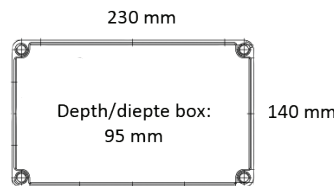

>> Voedingkast Hydra 20W Mono

>> Voedingkast Hydra 20W RGBW, Hydra 40W Mono en Hydra 40W RGBW

>> Zwembad zones als gespecificeerd in Internationale standaard IEC 60364-7-702

	<b>EVA Hydra 20 (Mono/RGBW)</b>	<b>EVA Hydra 40 (Mono/RGBW)</b>
Type armatuur	IP67 LED Spotlight (IP68 op aanvraag)	IP67 LED Spotlight (IP68 op aanvraag)
Geschikt voor zwembad zone volgens IEC 60364-7-702	Armatuur in zone 1 of 2, voeding in zone 2	Armatuur in zone 1 of 2, voeding in zone 2
Toepassingen	Toepassing binnen en buiten. Spotlight in zwembaden, sportaccommodaties, scheepsdokken, winkels, showrooms, aanlichten van gebouwen	Toepassing binnen en buiten. Spotlight in zwembaden, sportaccommodaties, scheepsdokken, winkels, showrooms, aanlichten van gebouwen
Materiaal	Blank geanodiseerd aluminium Zwart geanodiseerd aluminium (tegen meerprijs)	Blank geanodiseerd aluminium Zwart geanodiseerd aluminium (tegen meerprijs)
Max. energieverbruik systeem	20W constante output (10% tolerantie) - IPC	40W constante output (10% tolerantie) - IPC
Type LEDs	6x RGBW high-power multi chip LEDs	12x RGBW high-power multi chip LEDs
Lumen efficacy systeem 6500K	110 Lm/W	110 Lm/W
Kleurtemperaturen	Vaste lichtkleur (Mono) of meerkleurig (RGBW): <ul style="list-style-type: none"> <li>• Monokleur spotlight: lichtkleur te bepalen door aansluiting van de bedrading, opties: wit, blauw, sky blue (lichtblauw), groen, mediterranean blue (groen blauw) of rood</li> <li>• RGBW meerkleurige spotlight: verkrijgbaar in 2 versies: RGBW met 6500K daylight white of RGBWW met 2700K warm white licht</li> </ul>	Vaste lichtkleur (Mono) of meerkleurig (RGBW): <ul style="list-style-type: none"> <li>• Monokleur spotlight: lichtkleur te bepalen door aansluiting van de bedrading, opties: wit, blauw, sky blue (lichtblauw), groen, mediterranean blue (groen blauw) of rood</li> <li>• RGBW meerkleurige spotlight: verkrijgbaar in 2 versies: RGBW met 6500K daylight white of RGBWW met 2700K warm white licht</li> </ul>
Stralingshoek	Extra-narrow (17°), narrow (37°) of wide (60°)	Extra-narrow (17°), narrow (37°) of wide (60°)
Max. omgevingstemperatuur	40°C	40°C
Diameter	∅ 118 mm, heatsink: ∅ 120 mm	∅ 118 mm, heatsink: ∅ 120 mm
Diepte armatuur	113 mm	113 mm
Kabellengte armatuur	10m (7 aderig, waarvan 1x1.0mm <sup>2</sup> , 4x0.5mm <sup>2</sup> en 2x0.25mm <sup>2</sup> )	10m (7 aderig, waarvan 1x1.0mm <sup>2</sup> , 4x0.5mm <sup>2</sup> en 2x0.25mm <sup>2</sup> )
Driver input/output	100-240 Vac / 24Vdc	100-240 Vac / 24Vdc
Aansturingstechniek	Mono: 1-10Vdc RGBW: DMX 512	Mono: 1-10Vdc RGBW: DMX 512
Max. kabel lengte	100m (7x2,5mm <sup>2</sup> )	100m (7x2,5mm <sup>2</sup> )
Omgevingstemp. voedingkast	-20°C tot +40°C	-20°C tot +40°C
Type voedingkast	IP65	IP65
Beveiligingen	Kortsluiting, overload, overvoltage, SELV equiv., Class 2 output, dubbel geïsoleerd	Kortsluiting, overload, overvoltage, SELV equiv., Class 2 output, dubbel geïsoleerd
Garantie	2 tot max. 5 jaar (zie garantie voorwaarden)	2 tot max. 5 jaar (zie garantie voorwaarden)