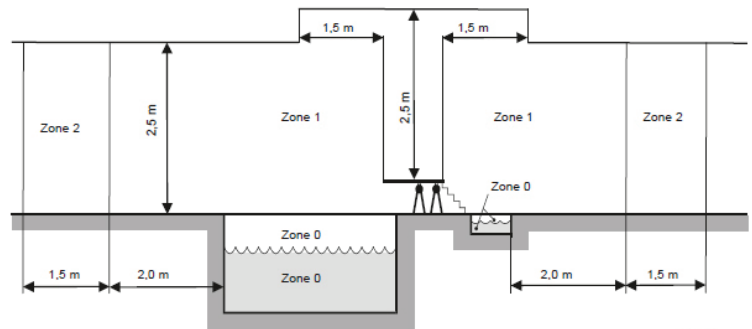

>> Voedingkast Hydra 20W Mono

>> Voedingkast Hydra 20W RGBW, Hydra 40W Mono en Hydra 40W RGBW

>> Zwembad zones als gespecificeerd in Internationale standaard IEC 60364-7-702

	<b>EVA Hydra 20 (Mono/RGBW)</b>	<b>EVA Hydra 40 (Mono/RGBW)</b>
Type armatuur	IP67 LED Spotlight (IP68 op aanvraag)	IP67 LED Spotlight (IP68 op aanvraag)
Geschikt voor zwembad zone volgens IEC 60364-7-702	Armatuur in zone 1 of 2, voeding in zone 2	Armatuur in zone 1 of 2, voeding in zone 2
Toepassingen	Toepassing binnen en buiten. Spotlight in zwembaden, sportaccommodaties, scheepsdokken, winkels, showrooms, aanlichten van gebouwen	Toepassing binnen en buiten. Spotlight in zwembaden, sportaccommodaties, scheepsdokken, winkels, showrooms, aanlichten van gebouwen
Materiaal	Blank geanodiseerd aluminium Zwart geanodiseerd aluminium (tegen meerprijs)	Blank geanodiseerd aluminium Zwart geanodiseerd aluminium (tegen meerprijs)
Max. energieverbruik systeem	20W constante output (10% tolerantie) - IPC	40W constante output (10% tolerantie) - IPC
Type LEDs	6x RGBW high-power multi chip LEDs	12x RGBW high-power multi chip LEDs
Lumen efficacy systeem 6500K	110 Lm/W	110 Lm/W
Kleurtemperaturen	Vaste lichtkleur (Mono) of meerkleurig (RGBW): <ul style="list-style-type: none"> <li>• Monokleur spotlight: lichtkleur te bepalen door aansluiting van de bedrading, opties: wit, blauw, sky blue (lichtblauw), groen, mediterranean blue (groen blauw) of rood</li> <li>• RGBW meerkleurige spotlight: verkrijgbaar in 2 versies: RGBW met 6500K daylight white of RGBWW met 2700K warm white licht</li> </ul>	Vaste lichtkleur (Mono) of meerkleurig (RGBW): <ul style="list-style-type: none"> <li>• Monokleur spotlight: lichtkleur te bepalen door aansluiting van de bedrading, opties: wit, blauw, sky blue (lichtblauw), groen, mediterranean blue (groen blauw) of rood</li> <li>• RGBW meerkleurige spotlight: verkrijgbaar in 2 versies: RGBW met 6500K daylight white of RGBWW met 2700K warm white licht</li> </ul>
Stralingshoek	Extra-narrow (17°), narrow (37°) of wide (60°)	Extra-narrow (17°), narrow (37°) of wide (60°)
Max. omgevingstemperatuur	40°C	40°C
Diameter	∅ 118 mm, heatsink: ∅ 120 mm	∅ 118 mm, heatsink: ∅ 120 mm
Diepte armatuur	113 mm	113 mm
Kabellengte armatuur	10m (7 aderig, waarvan 1x1.0mm <sup>2</sup> , 4x0.5mm <sup>2</sup> en 2x0.25mm <sup>2</sup> )	10m (7 aderig, waarvan 1x1.0mm <sup>2</sup> , 4x0.5mm <sup>2</sup> en 2x0.25mm <sup>2</sup> )
Driver input/output	100-240 Vac / 24Vdc	100-240 Vac / 24Vdc
Aansturingstechniek	Mono: 1-10Vdc RGBW: DMX 512	Mono: 1-10Vdc RGBW: DMX 512
Max. kabel lengte	100m (7x2,5mm <sup>2</sup> )	100m (7x2,5mm <sup>2</sup> )
Omgevingstemp. voedingkast	-20°C tot +40°C	-20°C tot +40°C
Type voedingkast	IP65	IP65
Beveiligingen	Kortsluiting, overload, overvoltage, SELV equiv., Class 2 output, dubbel geïsoleerd	Kortsluiting, overload, overvoltage, SELV equiv., Class 2 output, dubbel geïsoleerd
Garantie	2 tot max. 5 jaar (zie garantie voorwaarden)	2 tot max. 5 jaar (zie garantie voorwaarden)