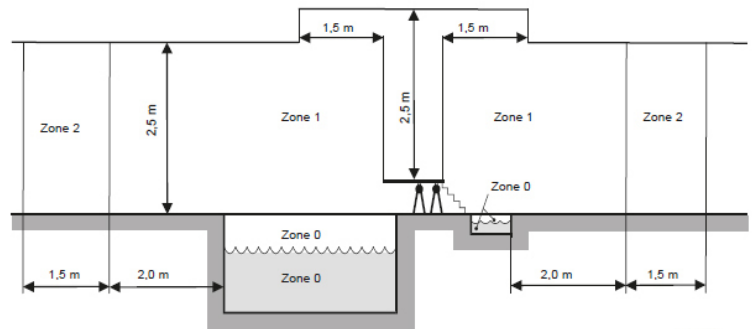

>> Voedingkast Hydra 20W Mono

>> Voedingkast Hydra 20W RGBW, Hydra 40W Mono en Hydra 40W RGBW

>> Zwembad zones als gespecificeerd in Internationale standaard IEC 60364-7-702

	<b>EVA Hydra 20 (Mono/RGBW)</b>	<b>EVA Hydra 40 (Mono/RGBW)</b>
Type armatuur	IP67 LED Spotlight (IP68 op aanvraag)	IP67 LED Spotlight (IP68 op aanvraag)
Geschikt voor zwembad zone volgens IEC 60364-7-702	Armatuur in zone 1 of 2, voeding in zone 2	Armatuur in zone 1 of 2, voeding in zone 2
Toepassingen	Toepassing binnen en buiten. Spotlight in zwembaden, sportaccommodaties, scheepsdokken, winkels, showrooms, aanlichten van gebouwen	Toepassing binnen en buiten. Spotlight in zwembaden, sportaccommodaties, scheepsdokken, winkels, showrooms, aanlichten van gebouwen
Materiaal	Blank geanodiseerd aluminium Zwart geanodiseerd aluminium (tegen meerprijs)	Blank geanodiseerd aluminium Zwart geanodiseerd aluminium (tegen meerprijs)
Max. energieverbruik systeem	20W constante output (10% tolerantie) - IPC	40W constante output (10% tolerantie) - IPC
Type LEDs	6x RGBW high-power multi chip LEDs	12x RGBW high-power multi chip LEDs
Lumen efficacy systeem 6500K	110 Lm/W	110 Lm/W
Kleurtemperaturen	Vaste lichtkleur (Mono) of meerkleurig (RGBW): <ul style="list-style-type: none"> <li>• Monokleur spotlight: lichtkleur te bepalen door aansluiting van de bedrading, opties: wit, blauw, sky blue (lichtblauw), groen, mediterranean blue (groen blauw) of rood</li> <li>• RGBW meerkleurige spotlight: verkrijgbaar in 2 versies: RGBW met 6500K daylight white of RGBWW met 2700K warm white licht</li> </ul>	Vaste lichtkleur (Mono) of meerkleurig (RGBW): <ul style="list-style-type: none"> <li>• Monokleur spotlight: lichtkleur te bepalen door aansluiting van de bedrading, opties: wit, blauw, sky blue (lichtblauw), groen, mediterranean blue (groen blauw) of rood</li> <li>• RGBW meerkleurige spotlight: verkrijgbaar in 2 versies: RGBW met 6500K daylight white of RGBWW met 2700K warm white licht</li> </ul>
Stralingshoek	Extra-narrow (17°), narrow (37°) of wide (60°)	Extra-narrow (17°), narrow (37°) of wide (60°)
Max. omgevingstemperatuur	40°C	40°C
Diameter	∅ 117 mm, heatsink: ∅ 120 mm	∅ 117 mm, heatsink: ∅ 120 mm
Diepte armatuur	78 mm	113 mm
Kabellengte armatuur	10m (7 aderig, waarvan 1x1.0mm <sup>2</sup> , 4x0.5mm <sup>2</sup> en 2x0.25mm <sup>2</sup> )	10m (7 aderig, waarvan 1x1.0mm <sup>2</sup> , 4x0.5mm <sup>2</sup> en 2x0.25mm <sup>2</sup> )
Driver input/output	100-240 Vac / 24Vdc	100-240 Vac / 24Vdc
Aansturingstechniek	Mono: 1-10Vdc RGBW: DMX 512	Mono: 1-10Vdc RGBW: DMX 512
Max. kabel lengte	100m (7x2,5mm <sup>2</sup> )	100m (7x2,5mm <sup>2</sup> )
Omgevingstemp. voedingkast	-20°C tot +40°C	-20°C tot +40°C
Type voedingkast	IP65	IP65
Beveiligingen	Kortsluiting, overload, overvoltage, SELV equiv., Class 2 output, dubbel geïsoleerd	Kortsluiting, overload, overvoltage, SELV equiv., Class 2 output, dubbel geïsoleerd
Garantie	2 tot max. 5 jaar (zie garantie voorwaarden)	2 tot max. 5 jaar (zie garantie voorwaarden)