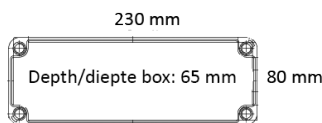

>> Voedingkast Hydra 20W Mono

>> Voedingkast Hydra 20W RGBW, Hydra 40W Mono en Hydra 40W RGBW

>> Zwembad zones als gespecificeerd in Internationale standaard IEC 60364-7-702

	<b>EVA Hydra 20 (Mono/RGBW)</b>	<b>EVA Hydra 40 (Mono/RGBW)</b>
Type armatuur	IP67 LED Spotlight (IP68 op aanvraag)	IP67 LED Spotlight (IP68 op aanvraag)
Geschikt voor zwembad zone volgens IEC 60364-7-702	Armatuur in zone 1 of 2, voeding in zone 2	Armatuur in zone 1 of 2, voeding in zone 2
Toepassingen	Toepassing binnen en buiten. Spotlight in zwembaden, sportaccommodaties, scheepsdokken, winkels, showrooms, aanlichten van gebouwen	Toepassing binnen en buiten. Spotlight in zwembaden, sportaccommodaties, scheepsdokken, winkels, showrooms, aanlichten van gebouwen
Materiaal	Blank geanodiseerd aluminium Zwart geanodiseerd aluminium (tegen meerprijs)	Blank geanodiseerd aluminium Zwart geanodiseerd aluminium (tegen meerprijs)
Max. energieverbruik systeem	20W constante output (10% tolerantie) - IPC	40W constante output (10% tolerantie) - IPC
Type LEDs	6x RGBW high-power multi chip LEDs	12x RGBW high-power multi chip LEDs
Lumen efficacy systeem 6500K	110 Lm/W	110 Lm/W
Kleurtemperaturen	Vaste lichtkleur (Mono) of meerkleurig (RGBW): <ul style="list-style-type: none"> <li>• Monokleur spotlight: lichtkleur te bepalen door aansluiting van de bedrading, opties: wit, blauw, sky blue (lichtblauw), groen, mediterranean blue (groen blauw) of rood</li> <li>• RGBW meerkleurige spotlight: verkrijgbaar in 2 versies: RGBW met 6500K daylight white of RGBWW met 2700K warm white licht</li> </ul>	Vaste lichtkleur (Mono) of meerkleurig (RGBW): <ul style="list-style-type: none"> <li>• Monokleur spotlight: lichtkleur te bepalen door aansluiting van de bedrading, opties: wit, blauw, sky blue (lichtblauw), groen, mediterranean blue (groen blauw) of rood</li> <li>• RGBW meerkleurige spotlight: verkrijgbaar in 2 versies: RGBW met 6500K daylight white of RGBWW met 2700K warm white licht</li> </ul>
Stralingshoek	Extra-narrow (17°), narrow (37°) of wide (60°)	Extra-narrow (17°), narrow (37°) of wide (60°)
Max. omgevingstemperatuur	40°C	40°C
Diameter	∅ 117 mm, heatsink: ∅ 120 mm	∅ 117 mm, heatsink: ∅ 120 mm
Diepte armatuur	78 mm	113 mm
Kabellengte armatuur	10m (7 aderig, waarvan 1x1.0mm <sup>2</sup> , 4x0.5mm <sup>2</sup> en 2x0.25mm <sup>2</sup> )	10m (7 aderig, waarvan 1x1.0mm <sup>2</sup> , 4x0.5mm <sup>2</sup> en 2x0.25mm <sup>2</sup> )
Driver input/output	100-240 Vac / 24Vdc	100-240 Vac / 24Vdc
Aansturingstechniek	Mono: 1-10Vdc RGBW: DMX 512	Mono: 1-10Vdc RGBW: DMX 512
Max. kabel lengte	100m (7x2,5mm <sup>2</sup> )	100m (7x2,5mm <sup>2</sup> )
Omgevingstemp. voedingkast	-20°C tot +40°C	-20°C tot +40°C
Type voedingkast	IP65	IP65
Beveiligingen	Kortsluiting, overload, overvoltage, SELV equiv., Class 2 output, dubbel geïsoleerd	Kortsluiting, overload, overvoltage, SELV equiv., Class 2 output, dubbel geïsoleerd
Garantie	2 tot max. 5 jaar (zie garantie voorwaarden)	2 tot max. 5 jaar (zie garantie voorwaarden)