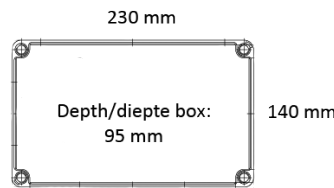

>> Voedingkast Hydra 20W Mono

>> Voedingkast Hydra 20W RGBW, Hydra 40W Mono en Hydra 40W RGBW

>> Zwembad zones als gespecificeerd in Internationale standaard IEC 60364-7-702

	EVA Hydra 20 (Mono/RGBW)	EVA Hydra 40 (Mono/RGBW)
Type armatuur	IP67 LED Spotlight (IP68 op aanvraag)	IP67 LED Spotlight (IP68 op aanvraag)
Geschikt voor zwembad zone volgens IEC 60364-7-702	Armatuur in zone 1 of 2, voeding in zone 2	Armatuur in zone 1 of 2, voeding in zone 2
Toepassingen	Toepassing binnen en buiten. Spotlight in zwembaden, sportaccommodaties, scheepsdokken, winkels, showrooms, aanlichten van gebouwen	Toepassing binnen en buiten. Spotlight in zwembaden, sportaccommodaties, scheepsdokken, winkels, showrooms, aanlichten van gebouwen
Materiaal	Blank geanodiseerd aluminium Zwart geanodiseerd aluminium (tegen meerprijs)	Blank geanodiseerd aluminium Zwart geanodiseerd aluminium (tegen meerprijs)
Max. energieverbruik systeem	20W constante output (10% tolerantie) - IPC	40W constante output (10% tolerantie) - IPC
Type LEDs	6x RGBW high-power multi chip LEDs	12x RGBW high-power multi chip LEDs
Lumen efficacy systeem 6500K	110 Lm/W	110 Lm/W
Kleurtemperaturen	Vaste lichtkleur (Mono) of meerkleurig (RGBW): <ul style="list-style-type: none"> • Monokleur spotlight: lichtkleur te bepalen door aansluiting van de bedrading, opties: wit, blauw, sky blue (lichtblauw), groen, mediterranean blue (groen blauw) of rood • RGBW meerkleurige spotlight: verkrijgbaar in 2 versies: RGBW met 6500K daylight white of RGBWW met 2700K warm white licht 	Vaste lichtkleur (Mono) of meerkleurig (RGBW): <ul style="list-style-type: none"> • Monokleur spotlight: lichtkleur te bepalen door aansluiting van de bedrading, opties: wit, blauw, sky blue (lichtblauw), groen, mediterranean blue (groen blauw) of rood • RGBW meerkleurige spotlight: verkrijgbaar in 2 versies: RGBW met 6500K daylight white of RGBWW met 2700K warm white licht
Stralingshoek	Extra-narrow (17°), narrow (37°) of wide (60°)	Extra-narrow (17°), narrow (37°) of wide (60°)
Max. omgevingstemperatuur	40°C	40°C
Diameter	∅ 117 mm, heatsink: ∅ 120 mm	∅ 117 mm, heatsink: ∅ 120 mm
Diepte armatuur	78 mm	113 mm
Kabellengte armatuur	10m (7x0.5mm ²)	10m (7x0.5mm ²)
Driver input/output	100-240 Vac / 24Vdc	100-240 Vac / 24Vdc
Aansturingstechniek	Mono: 1-10Vdc RGBW: DMX 512	Mono: 1-10Vdc RGBW: DMX 512
Max. kabel lengte	100m (7x4mm ²)	100m (7x4mm ²)
Omgevingstemp. voedingkast	-20°C tot +40°C	-20°C tot +40°C
Type voedingkast	IP65	IP65
Beveiligingen	Kortsluiting, overload, overvoltage, SELV equiv., Class 2 output, dubbel geïsoleerd	Kortsluiting, overload, overvoltage, SELV equiv., Class 2 output, dubbel geïsoleerd
Garantie	2 tot max. 5 jaar (zie garantie voorwaarden)	2 tot max. 5 jaar (zie garantie voorwaarden)