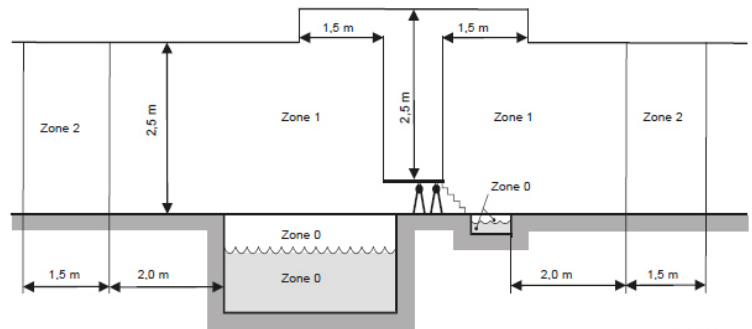

>> Voedingkast Hydra 20W Mono

>> Voedingkast Hydra 20W RGBW, Hydra 40W Mono en Hydra 40W RGBW

>> Zwembad zones als gespecificeerd in Internationale standaard IEC 60364-7-702

	EVA Hydra 20 (Mono/RGBW)	EVA Hydra 40 (Mono/RGBW)
Type armatuur	IP67 LED Spotlight (IP68 op aanvraag)	IP67 LED Spotlight (IP68 op aanvraag)
Geschikt voor zwembad zone volgens IEC 60364-7-702	Armatuur in zone 1 of 2, voeding in zone 2	Armatuur in zone 1 of 2, voeding in zone 2
Toepassingen	Toepassing binnen en buiten. Spotlight in zwembaden, sportaccommodaties, scheepsdokken, winkels, showrooms, aanlichten van gebouwen	Toepassing binnen en buiten. Spotlight in zwembaden, sportaccommodaties, scheepsdokken, winkels, showrooms, aanlichten van gebouwen
Materiaal	Blank geanodiseerd aluminium Zwart geanodiseerd aluminium (tegen meerprijs)	Blank geanodiseerd aluminium Zwart geanodiseerd aluminium (tegen meerprijs)
Max. energieverbruik systeem	20W constante output (10% tolerantie) - IPC	40W constante output (10% tolerantie) - IPC
Type LEDs	6x RGBW high-power multi chip LEDs	12x RGBW high-power multi chip LEDs
Lumen efficacy systeem 6500K	110 Lm/W	110 Lm/W
Kleurtemperaturen	Vaste lichtkleur (Mono) of meerkleurig (RGBW): <ul style="list-style-type: none"> • Monokleur spotlight: lichtkleur te bepalen door aansluiting van de bedrading, opties: wit, blauw, sky blue (lichtblauw), groen, mediterranean blue (groen blauw) of rood • RGBW meerkleurige spotlight: verkrijgbaar in 2 versies: RGBW met 6500K daylight white of RGBWW met 2700K warm white licht 	Vaste lichtkleur (Mono) of meerkleurig (RGBW): <ul style="list-style-type: none"> • Monokleur spotlight: lichtkleur te bepalen door aansluiting van de bedrading, opties: wit, blauw, sky blue (lichtblauw), groen, mediterranean blue (groen blauw) of rood • RGBW meerkleurige spotlight: verkrijgbaar in 2 versies: RGBW met 6500K daylight white of RGBWW met 2700K warm white licht
Stralingshoek	Extra-narrow (17°), narrow (37°) of wide (60°)	Extra-narrow (17°), narrow (37°) of wide (60°)
Max. omgevingstemperatuur	40°C	40°C
Diameter	∅ 117 mm, heatsink: ∅ 120 mm	∅ 117 mm, heatsink: ∅ 120 mm
Diepte armatuur	78 mm	113 mm
Kabellengte armatuur	10m (7x0.5mm ²)	10m (7x0.5mm ²)
Driver input/output	100-240 Vac / 24Vdc	100-240 Vac / 24Vdc
Aansturingstechniek	Mono: 1-10Vdc RGBW: DMX 512	Mono: 1-10Vdc RGBW: DMX 512
Max. kabel lengte	100m (7x4mm ²)	100m (7x4mm ²)
Omgevingstemp. voedingkast	-20°C tot +40°C	-20°C tot +40°C
Type voedingkast	IP65	IP65
Beveiligingen	Kortsluiting, overload, overvoltage, SELV equiv., Class 2 output, dubbel geïsoleerd	Kortsluiting, overload, overvoltage, SELV equiv., Class 2 output, dubbel geïsoleerd
Garantie	2 tot max. 5 jaar (zie garantie voorwaarden)	2 tot max. 5 jaar (zie garantie voorwaarden)