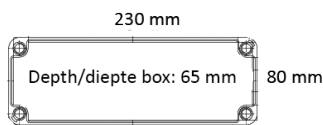

>> Voedingkast Hydra 20W Mono

>> Voedingkast Hydra 20W RGBW, Hydra 40W Mono en Hydra 40W RGBW

>> Zwembad zones als gespecificeerd in Internationale standaard IEC 60364-7-702

	EVA Hydra 20 (Mono/RGBW)	EVA Hydra 40 (Mono/RGBW)
Type armatuur	IP67 LED Spotlight (IP68 op aanvraag)	IP67 LED Spotlight (IP68 op aanvraag)
Geschikt voor zwembad zone volgens IEC 60364-7-702	Armatuur in zone 1 of 2, voeding in zone 2	Armatuur in zone 1 of 2, voeding in zone 2
Toepassingen	Toepassing binnen en buiten. Spotlight in zwembaden, sportaccommodaties, scheepsdokken, winkels, showrooms, aanlichten van gebouwen	Toepassing binnen en buiten. Spotlight in zwembaden, sportaccommodaties, scheepsdokken, winkels, showrooms, aanlichten van gebouwen
Materiaal	Blank geanodiseerd aluminium Zwart geanodiseerd aluminium (tegen meerprijs)	Blank geanodiseerd aluminium Zwart geanodiseerd aluminium (tegen meerprijs)
Max. energieverbruik systeem	20W constante output (10% tolerantie) - IPC	40W constante output (10% tolerantie) - IPC
Type LEDs	6x RGBW high-power multi chip LEDs	12x RGBW high-power multi chip LEDs
Lumen efficacy systeem 6500K	110 Lm/W	110 Lm/W
Kleurtemperaturen	Vaste lichtkleur (Mono) of meerkleurig (RGBW): <ul style="list-style-type: none"> • Monokleur spotlight: lichtkleur te bepalen door aansluiting van de bedrading, opties: wit, blauw, sky blue (lichtblauw), groen, mediterranean blue (groen blauw) of rood • RGBW meerkleurige spotlight: verkrijgbaar in 2 versies: RGBW met 6500K daylight white of RGBWW met 2700K warm white licht 	Vaste lichtkleur (Mono) of meerkleurig (RGBW): <ul style="list-style-type: none"> • Monokleur spotlight: lichtkleur te bepalen door aansluiting van de bedrading, opties: wit, blauw, sky blue (lichtblauw), groen, mediterranean blue (groen blauw) of rood • RGBW meerkleurige spotlight: verkrijgbaar in 2 versies: RGBW met 6500K daylight white of RGBWW met 2700K warm white licht
Stralingshoek	Extra-narrow (17°), narrow (37°) of wide (60°)	Extra-narrow (17°), narrow (37°) of wide (60°)
Max. omgevingstemperatuur	40°C	40°C
Diameter	∅ 117 mm, heatsink: ∅ 120 mm	∅ 117 mm, heatsink: ∅ 120 mm
Diepte armatuur	78 mm	113 mm
Kabellengte armatuur	10m (7x0.5mm ²)	10m (7x0.5mm ²)
Driver input/output	100-240 Vac / 24Vdc	100-240 Vac / 24Vdc
Aansturingstechniek	Mono: 1-10Vdc RGBW: DMX 512	Mono: 1-10Vdc RGBW: DMX 512
Max. kabel lengte	100m (7x4mm ²)	100m (7x4mm ²)
Omgevingstemp. voedingkast	-20°C tot +40°C	-20°C tot +40°C
Type voedingkast	IP65	IP65
Beveiligingen	Kortsluiting, overload, overvoltage, SELV equiv., Class 2 output, dubbel geïsoleerd	Kortsluiting, overload, overvoltage, SELV equiv., Class 2 output, dubbel geïsoleerd
Garantie	2 tot max. 5 jaar (zie garantie voorwaarden)	2 tot max. 5 jaar (zie garantie voorwaarden)